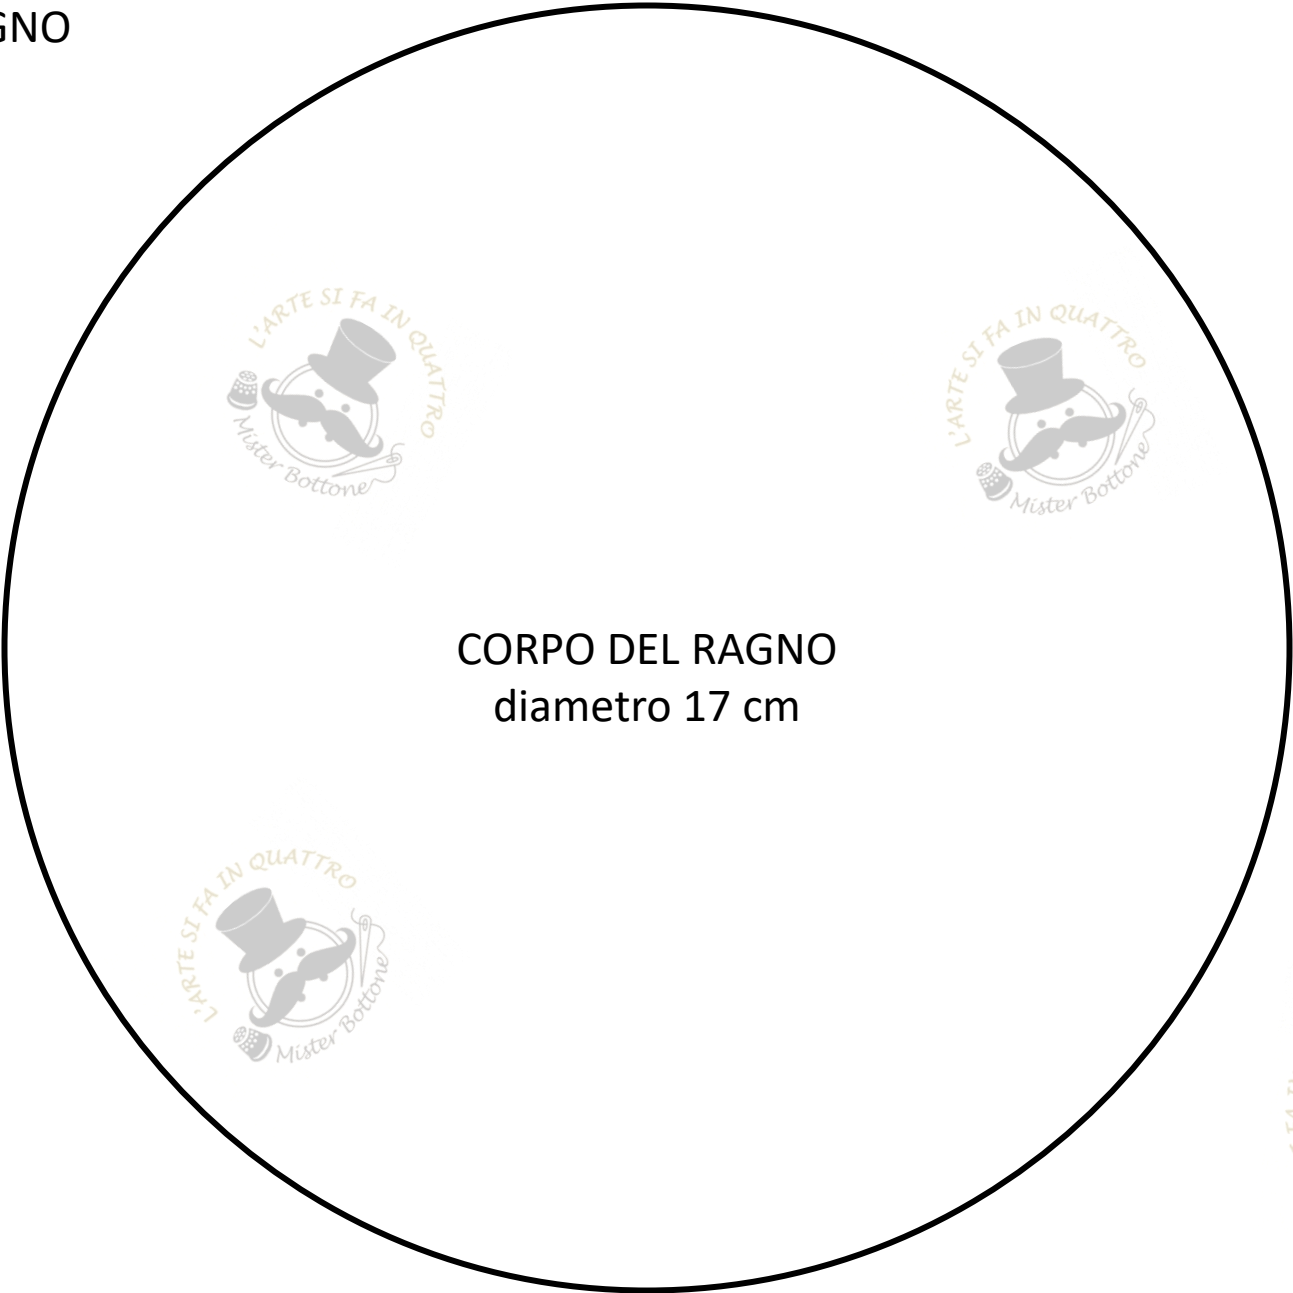

CARTAMODELLI RAGNO

ZAMPA  
8 x 1,5 cm

CORPO DEL RAGNO  
diametro 17 cm